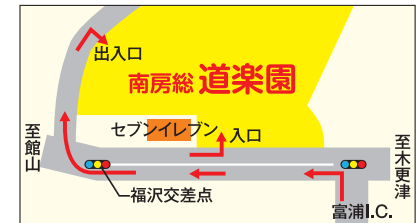

大型観光バス:27台  
普通車:280台

館山道富浦インター降りてすぐ左折、一つ目を右折してすぐ右手に出入口がございます。

ヤマトグループ

- (株)ヤマト水産 鮮魚卸・小売販売
- (株)ヤマト(スーパー回転寿司やまと) 外食業
- (株)タカマツ 活魚卸・流通
- ヤマトフーズ(株) 水産加工業
- (株)ヤマデン 不動産管理・観光事業
- (株)たんぼぼ農園 観光いちご園